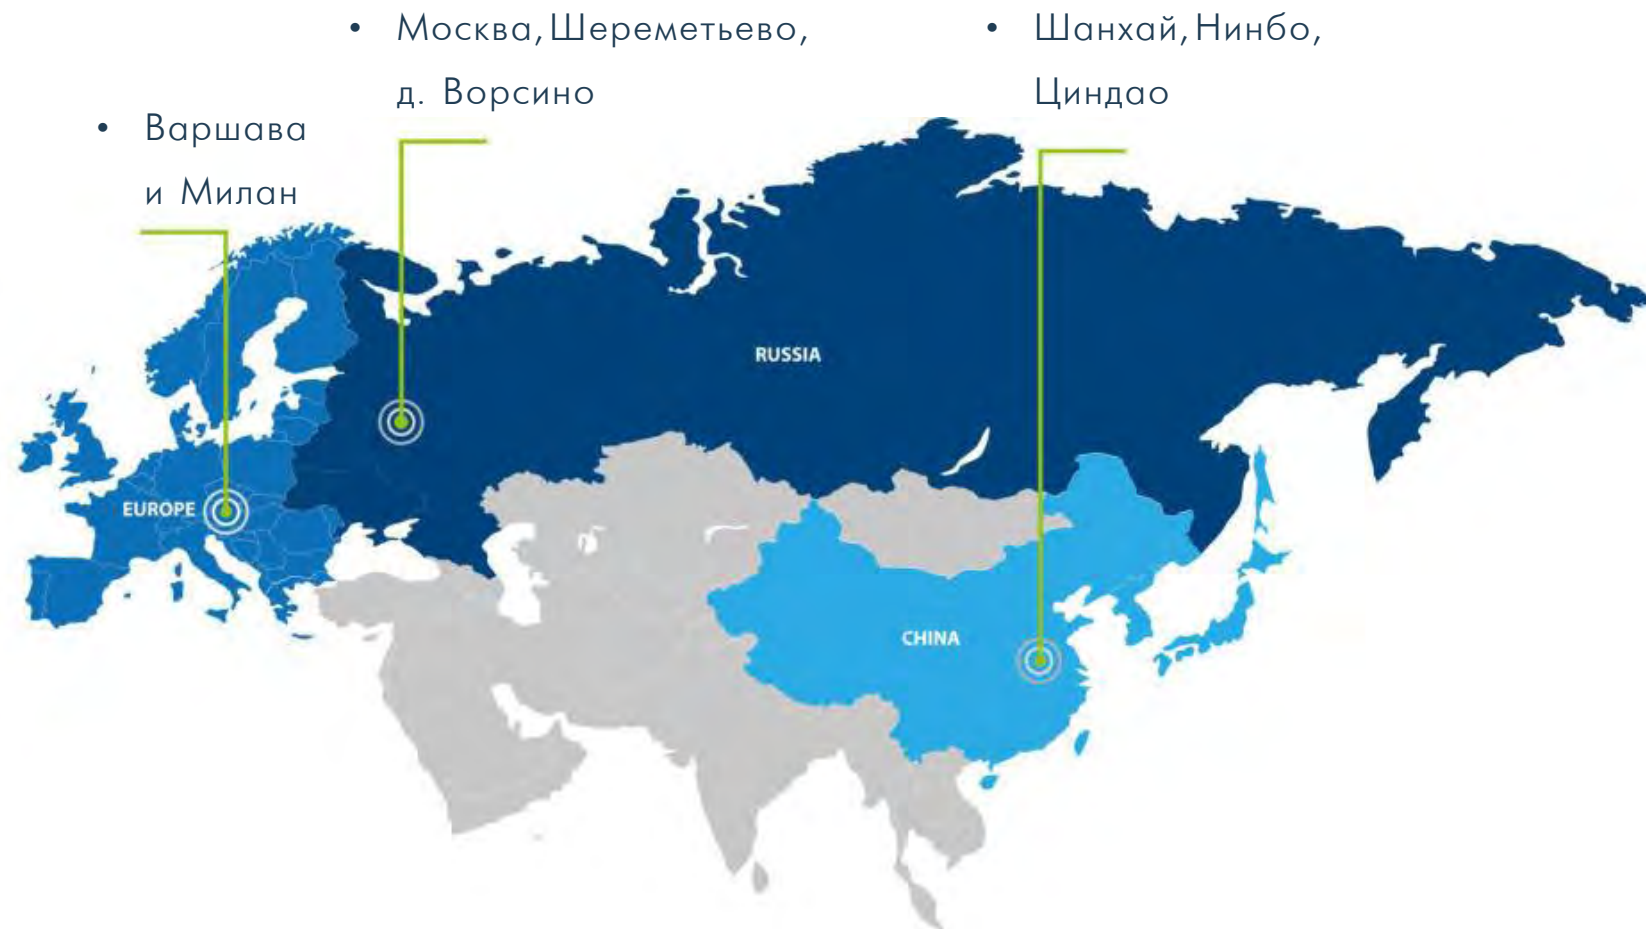

Наши контакты и наши партнеры